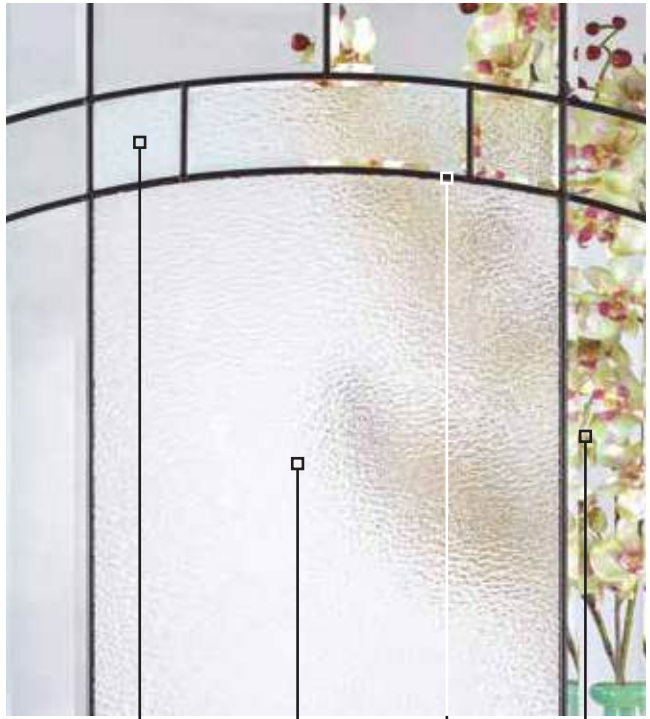

DECORATIVE

TEXTURED

STANDARD

GRIDS

6'8" Doors																			
AB		106-328-1	106-328-1P	106-328-2	107-328-1	107-328-1P	107-328-2	122-328-X	137-328-4	217-328-2C	217-328-2	217-328-X	404-328-1	404-328-2	129-328-1	151-328-X	450-328-1	617-328-1	
P		106-327-1	106-327-1P	106-327-2									404-327-1	404-327-2			450-327-1	617-327-1	
BMT			•																
BLT				•			•												
BLS		•	•				•					•	•				•	•	
SHD		•	•				•			•	•		•				•	•	
MHD		•		•	•		•					•							•

*Rectangular transom available: T-328   *Shoulder transom available: S-328

8'0" Doors										
AB		122-328-1	122-328-2	404-328-1	404-328-1P	404-328-2	810-328-X	151-328-1	450-328-1	852-328-X
P				404-327-1	404-327-1P	404-327-2	810-327-X		450-327-1	
BMT		•					•	•	•	•
BLT							•	•	•	•
BLS		•		•	•		•	•	•	•
SHD			•				•	•	•	•
MHD										

*Rectangular transom available: T-328   *Shoulder transom available: S-328

PRIVACY RATING 1 — 5 — 10
Least Obscure   Most Obscure

Granite Beveled Glass   Granite Glass   Antique Black Caming   Clear Beveled Glass