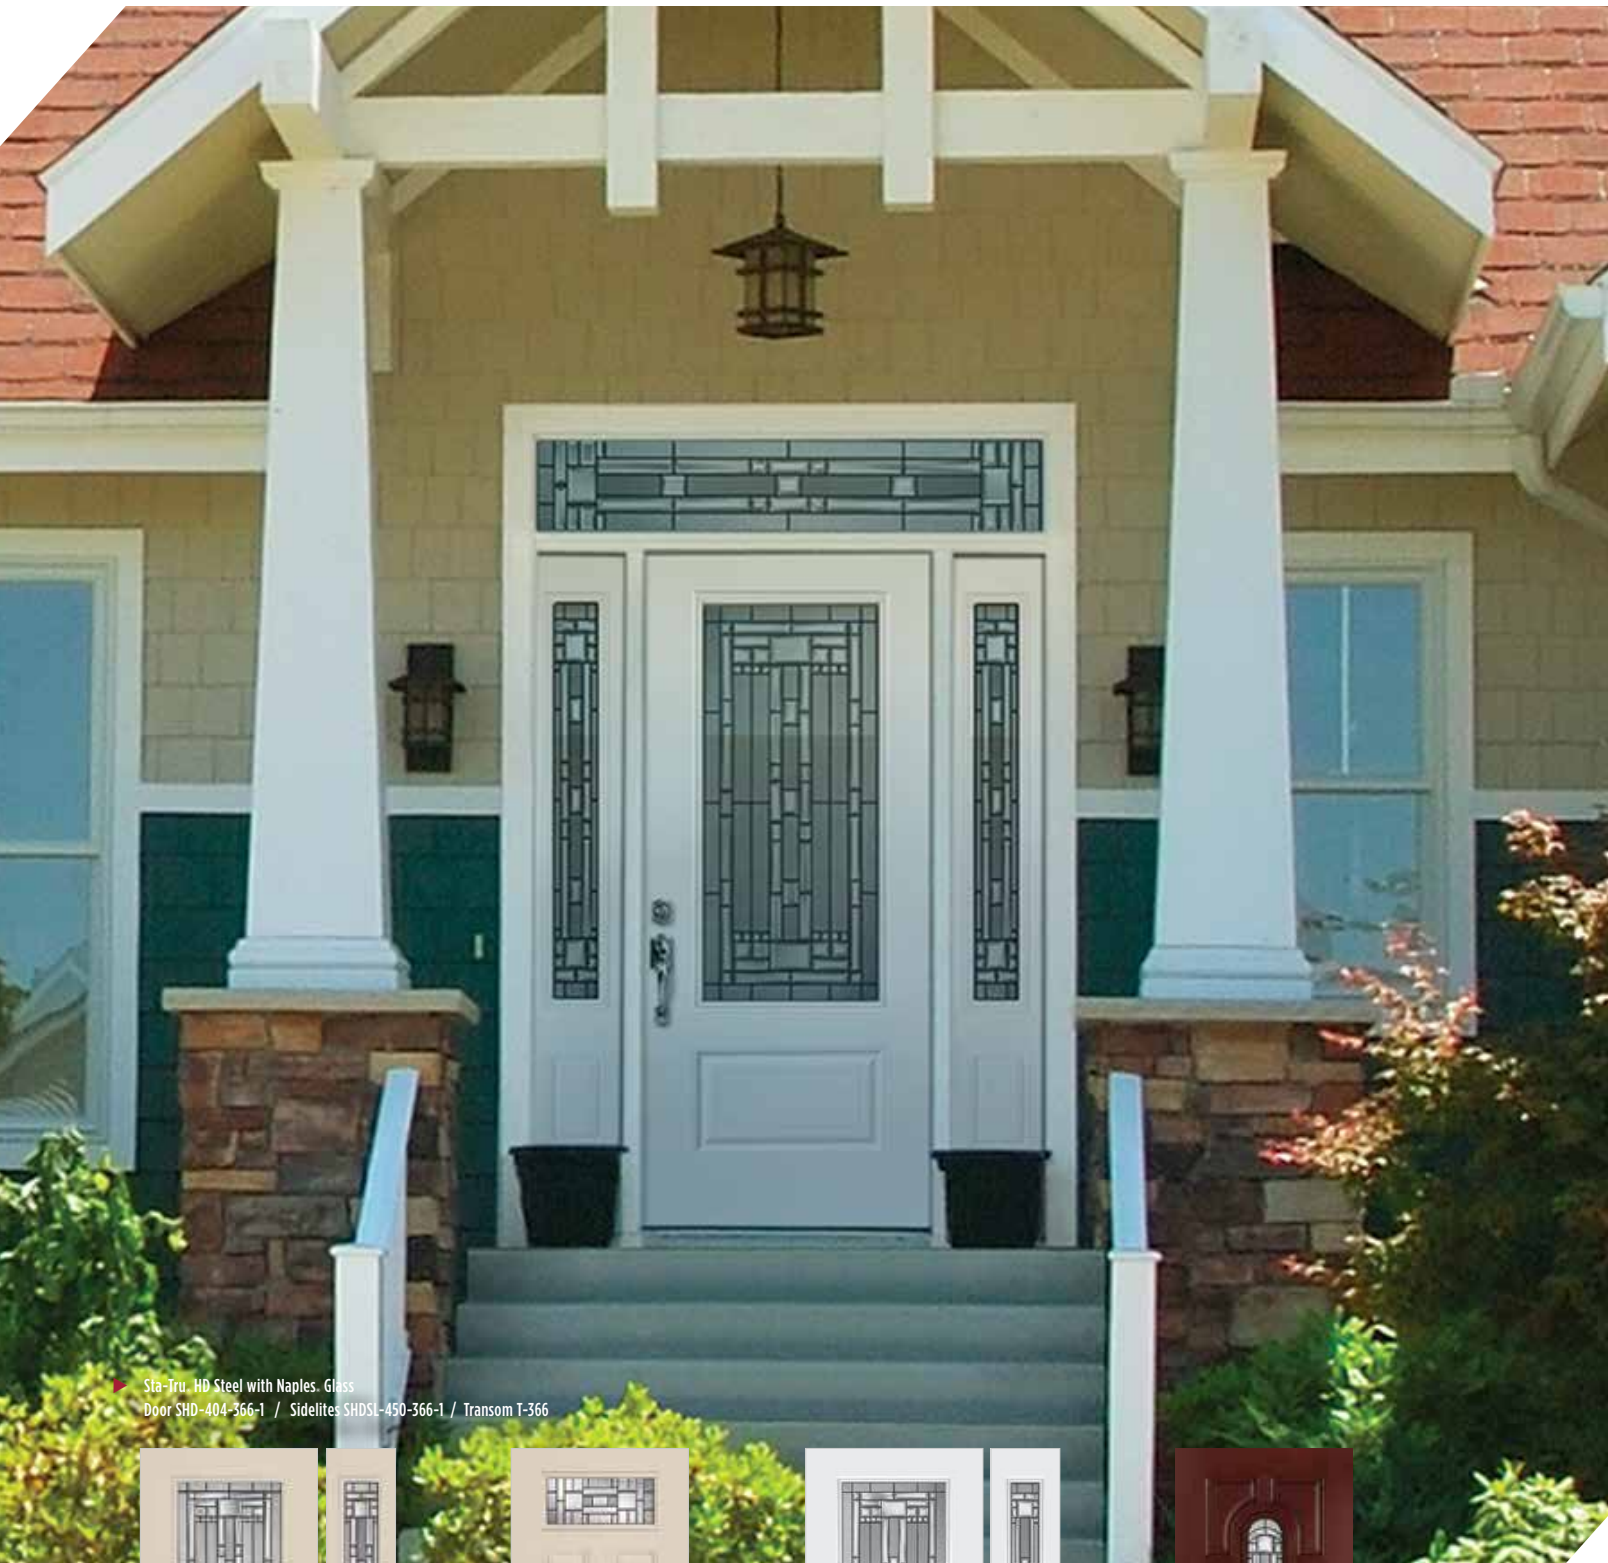

Door BMT-228-331-4 / Sidelite BMTSL-151-331-X

8' Sta-Tru. HD Steel with 22x48 Glass / 8x48 Sidelite

Door SHD-404-331-2 / Sidelite SHDSL-450-331-1

8' Belleville. Oak Textured 22x48 Glass

Door BLT-404-331-2